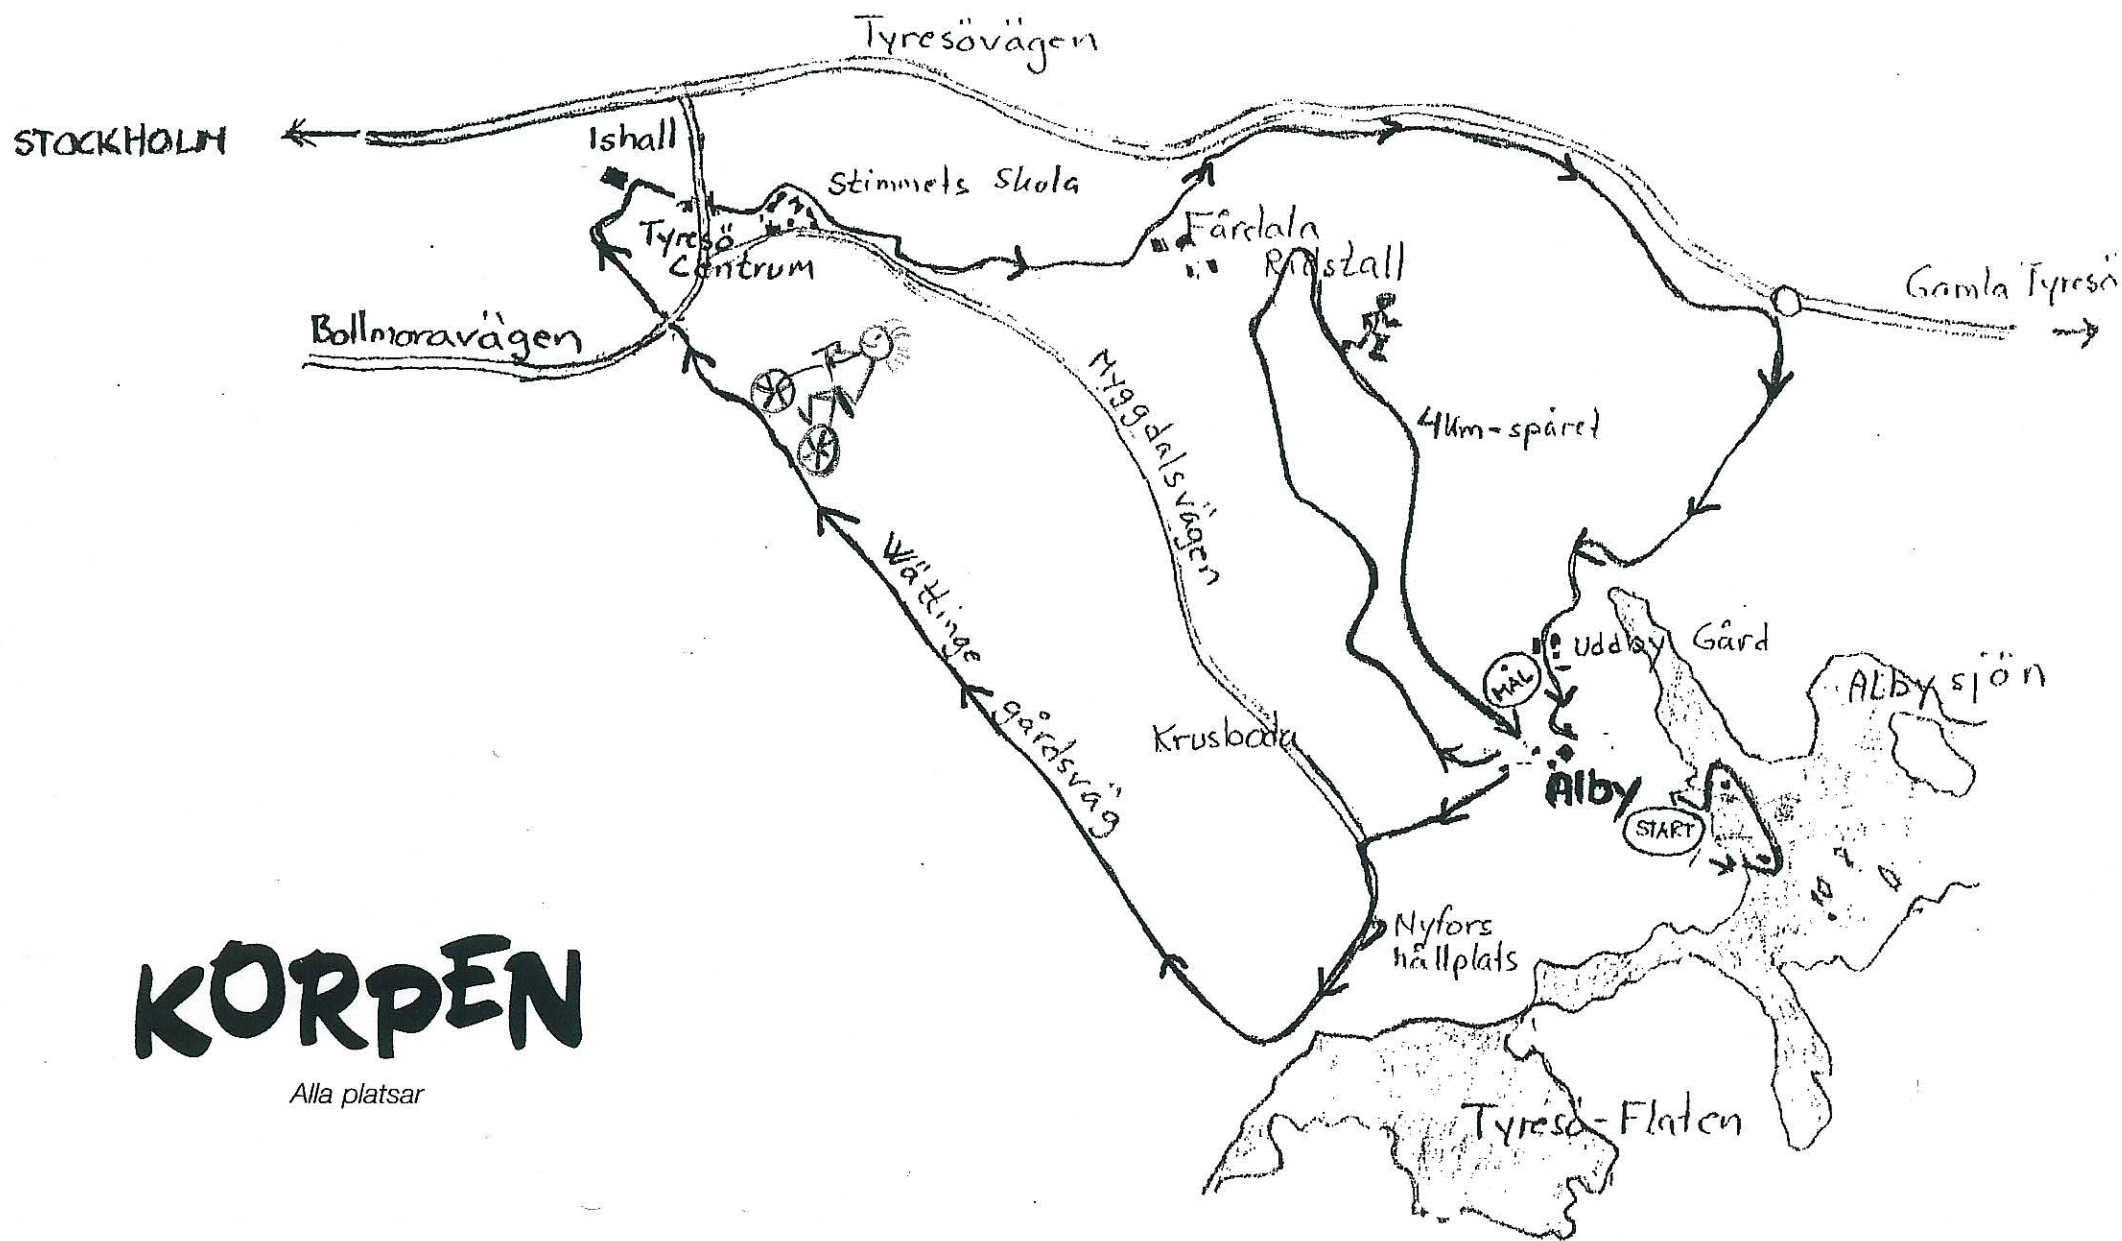

# Tyresö Triathlon

Simma 400 m

Cykla 10 km

Spring 4 km

# KÖRPEN

Alla platser